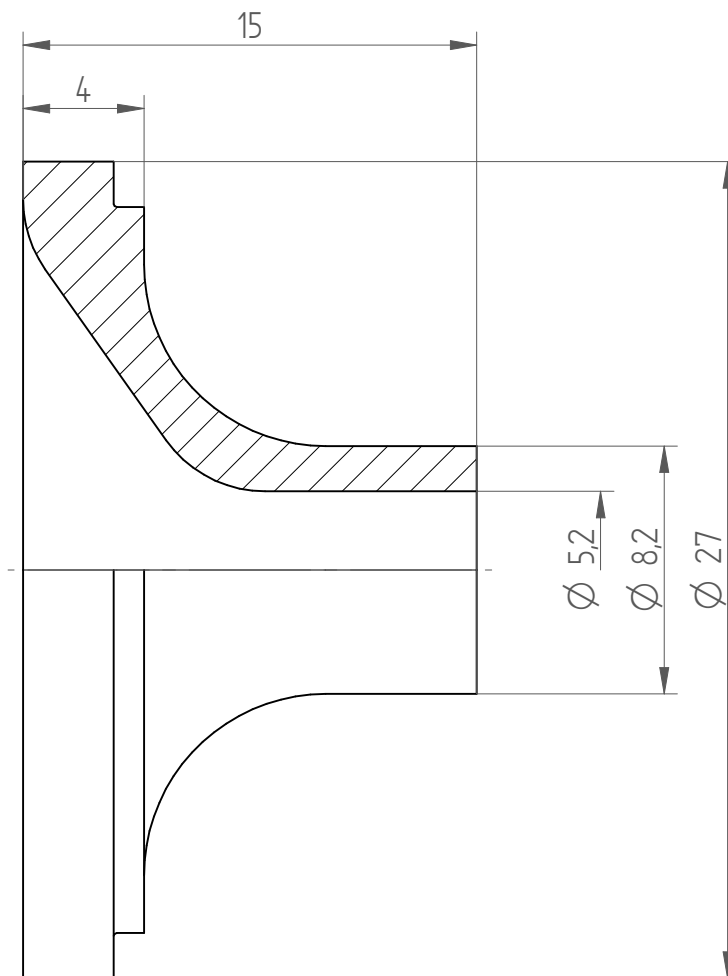

Swiss
Precision
Tools

REGO-FIX®

REGO-FIX AG
Obermattweg 60
4456 Tenniken / Switzerland

Phone +41 61 976 14 66
Fax +41 61 976 14 14
www.rego-fix.com

This is a non-controlled copy. All information given herein is subject to change without notice

The information given herein has been carefully checked and is believed to be correct. REGO-FIX, however, assumes no responsibility or liability for any errors, inaccuracies or omissions that may appear in this drawing

This document is subject to copyright laws. No part of this document may be reproduced or transmitted in any form or any means, electronic or mechanic, for any purpose, without the express written permission of REGO-FIX

Type : KS_ER32_D3/16"
Part No. : 393230476
Date : 15.09.2014
Scale : 4:1